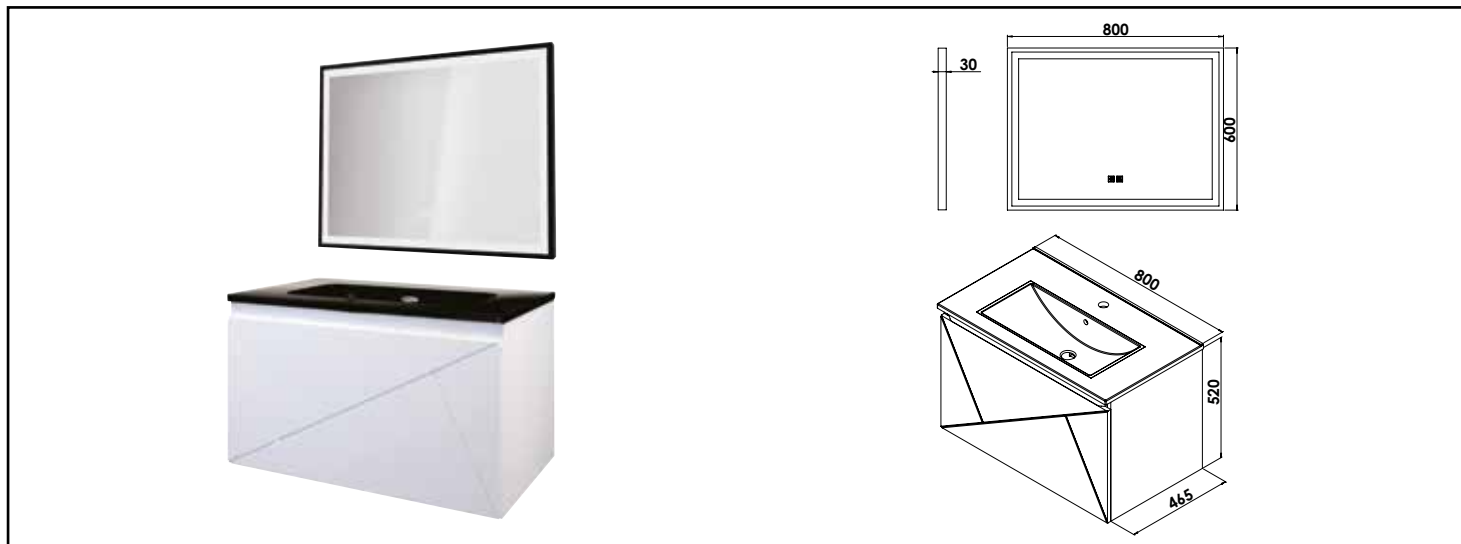

Référence : 402119503

MEUBLE LONDRES - BLANC - PLAN NOIR - DIM : 80 CM - MIROIR LED SEVILLE

DÉCOUVREZ LA NOUVELLE GAMME DE MEUBLES LONDRES AVEC UN PLAN VASQUE EN RÉSINE NOIR, ALLIANT ÉLÉGANCE ET MODERNITÉ. ASSOCIÉ AVEC LE MIROIR ÉCLAIRANT SEVILLE, DOTÉ D'UN ÉCLAIRAGE AJUSTABLE EN LUMINOSITÉ ET EN COULEUR, AINSI QUE D'UNE FONCTION ANTI-BUÉE INTÉGRÉE.